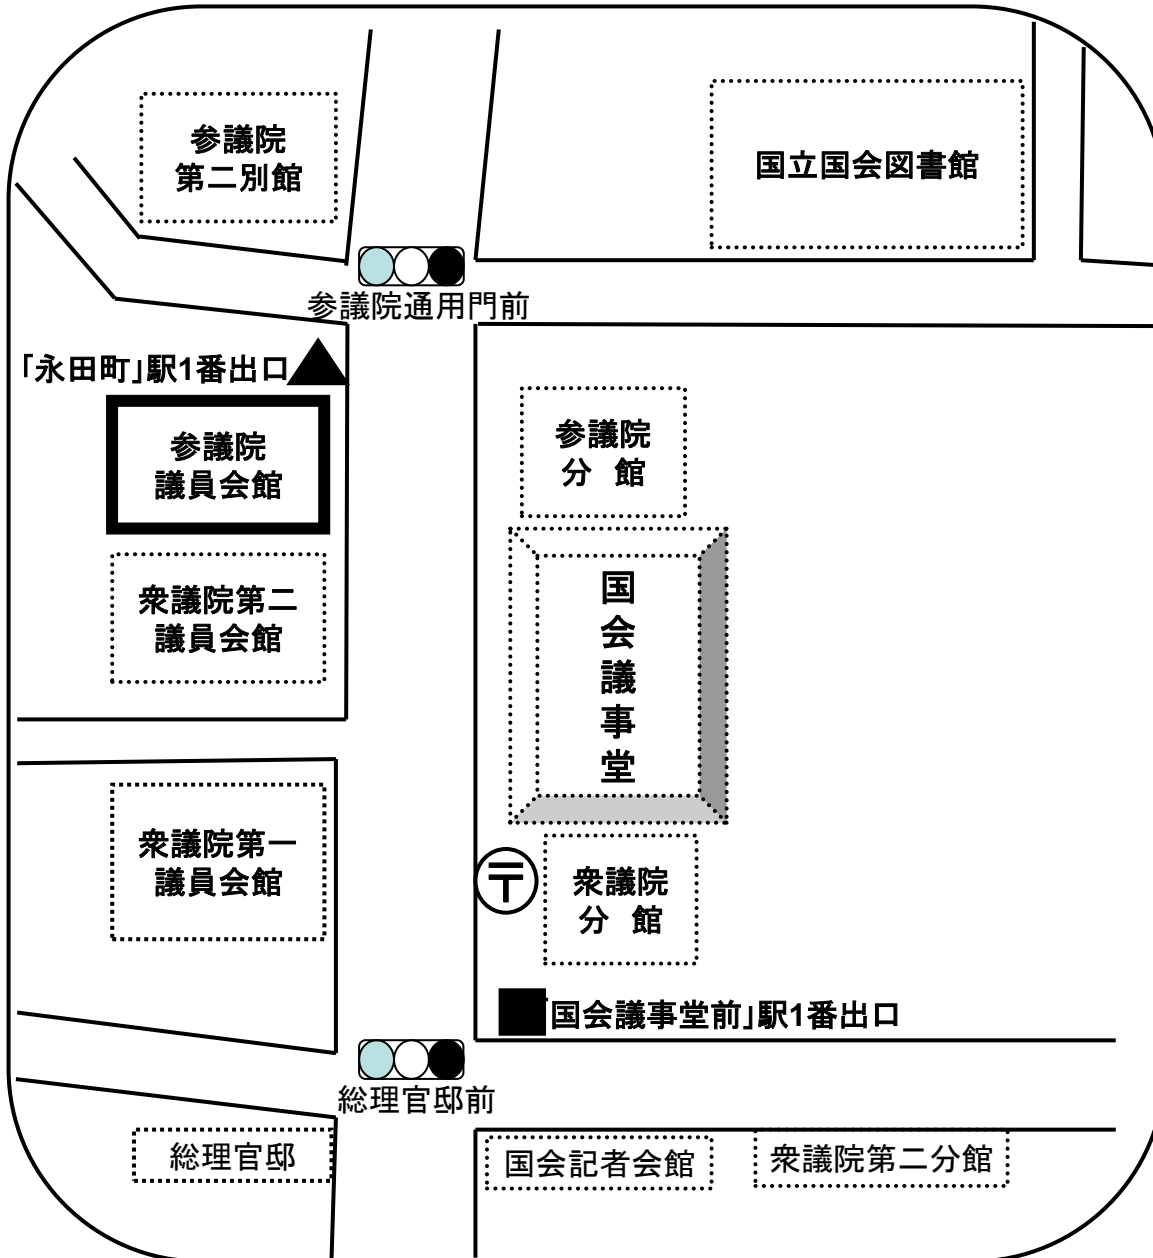

参議院議員会館 ご案内図

議員会館の入出館には通行証が必要になります。議員会館入口で「農場協会」の手持ち札を持った係が、10:30より通行証を配布しますので、ご協力よろしくお願いたします。

〈交通のご案内〉

- ▲ 東京メトロ有楽町線
東京メトロ半蔵門線
「永田町」駅下車 1番出口
- 東京メトロ千代田線
東京メトロ丸の内線
「国会議事堂前」駅下車 1番出口